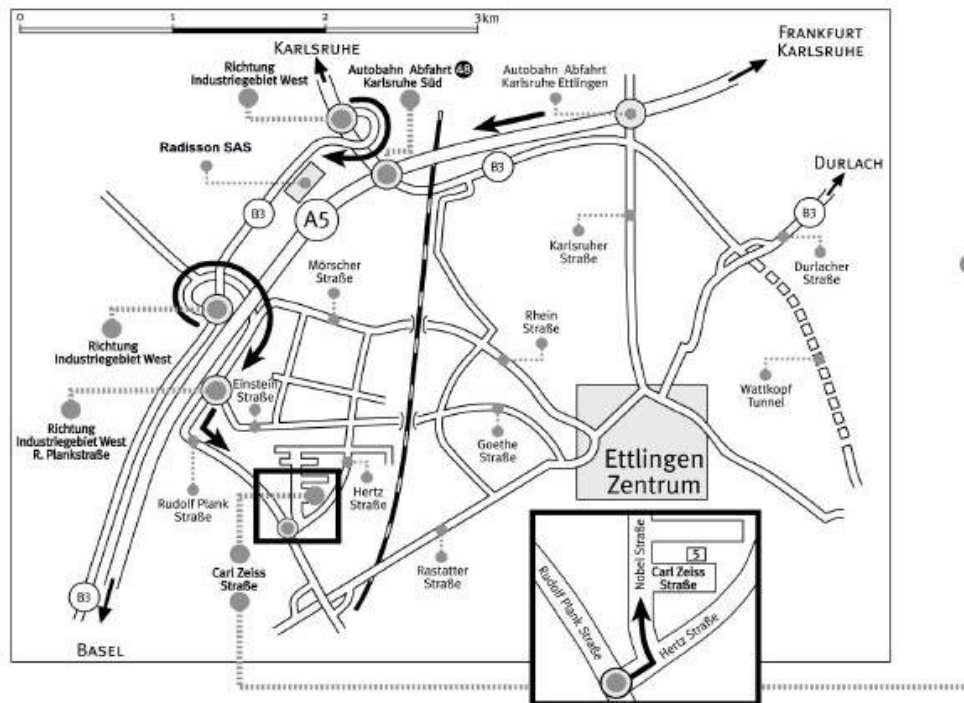

Anfahrt zur LWP GmbH

So finden Sie uns am schnellsten:

- Autobahn A 5, Ausfahrt Nr. 48 "Karlsruhe SÜD"
- B 3 Richtung "Industriegebiet Ettlingen WEST"
- Vorbei am Hotel "Radisson SAS" (links neben der Straße)
- Weiter in Richtung "Industriegebiet Ettlingen WEST"
- An der Ampelanlage bei der Fa. ETO geradeaus
- Achtung, kurz danach gibt es zwei Richtungsangaben ins Industriegebiet Ettlingen WEST: Fahren Sie bitte die weiter geradeaus "Industriegebiet Ettlingen WEST, Rudolf-Plank-Straße"
- Der Vorfahrtsstraße folgen
- Im Kreisverkehr in die Hertzstraße (2. Straße), Wegweiser "Industriegebiet WEST, Stadtwerke" abbiegen
- Gleich wieder links abbiegen in die Nobelstraße
- Die nächste Möglichkeit rechts in die Carl-Zeiss-Straße
- Sie finden uns im Haus Nr. 5 (zweites Gebäude auf der linken Seite, kurz vor dem Wendehammer)
- Parken können Sie vor dem Bürogebäude oder links am Haus vorbei nach hinten (die nicht überdachten Parkplätze sind für Besucher reserviert)